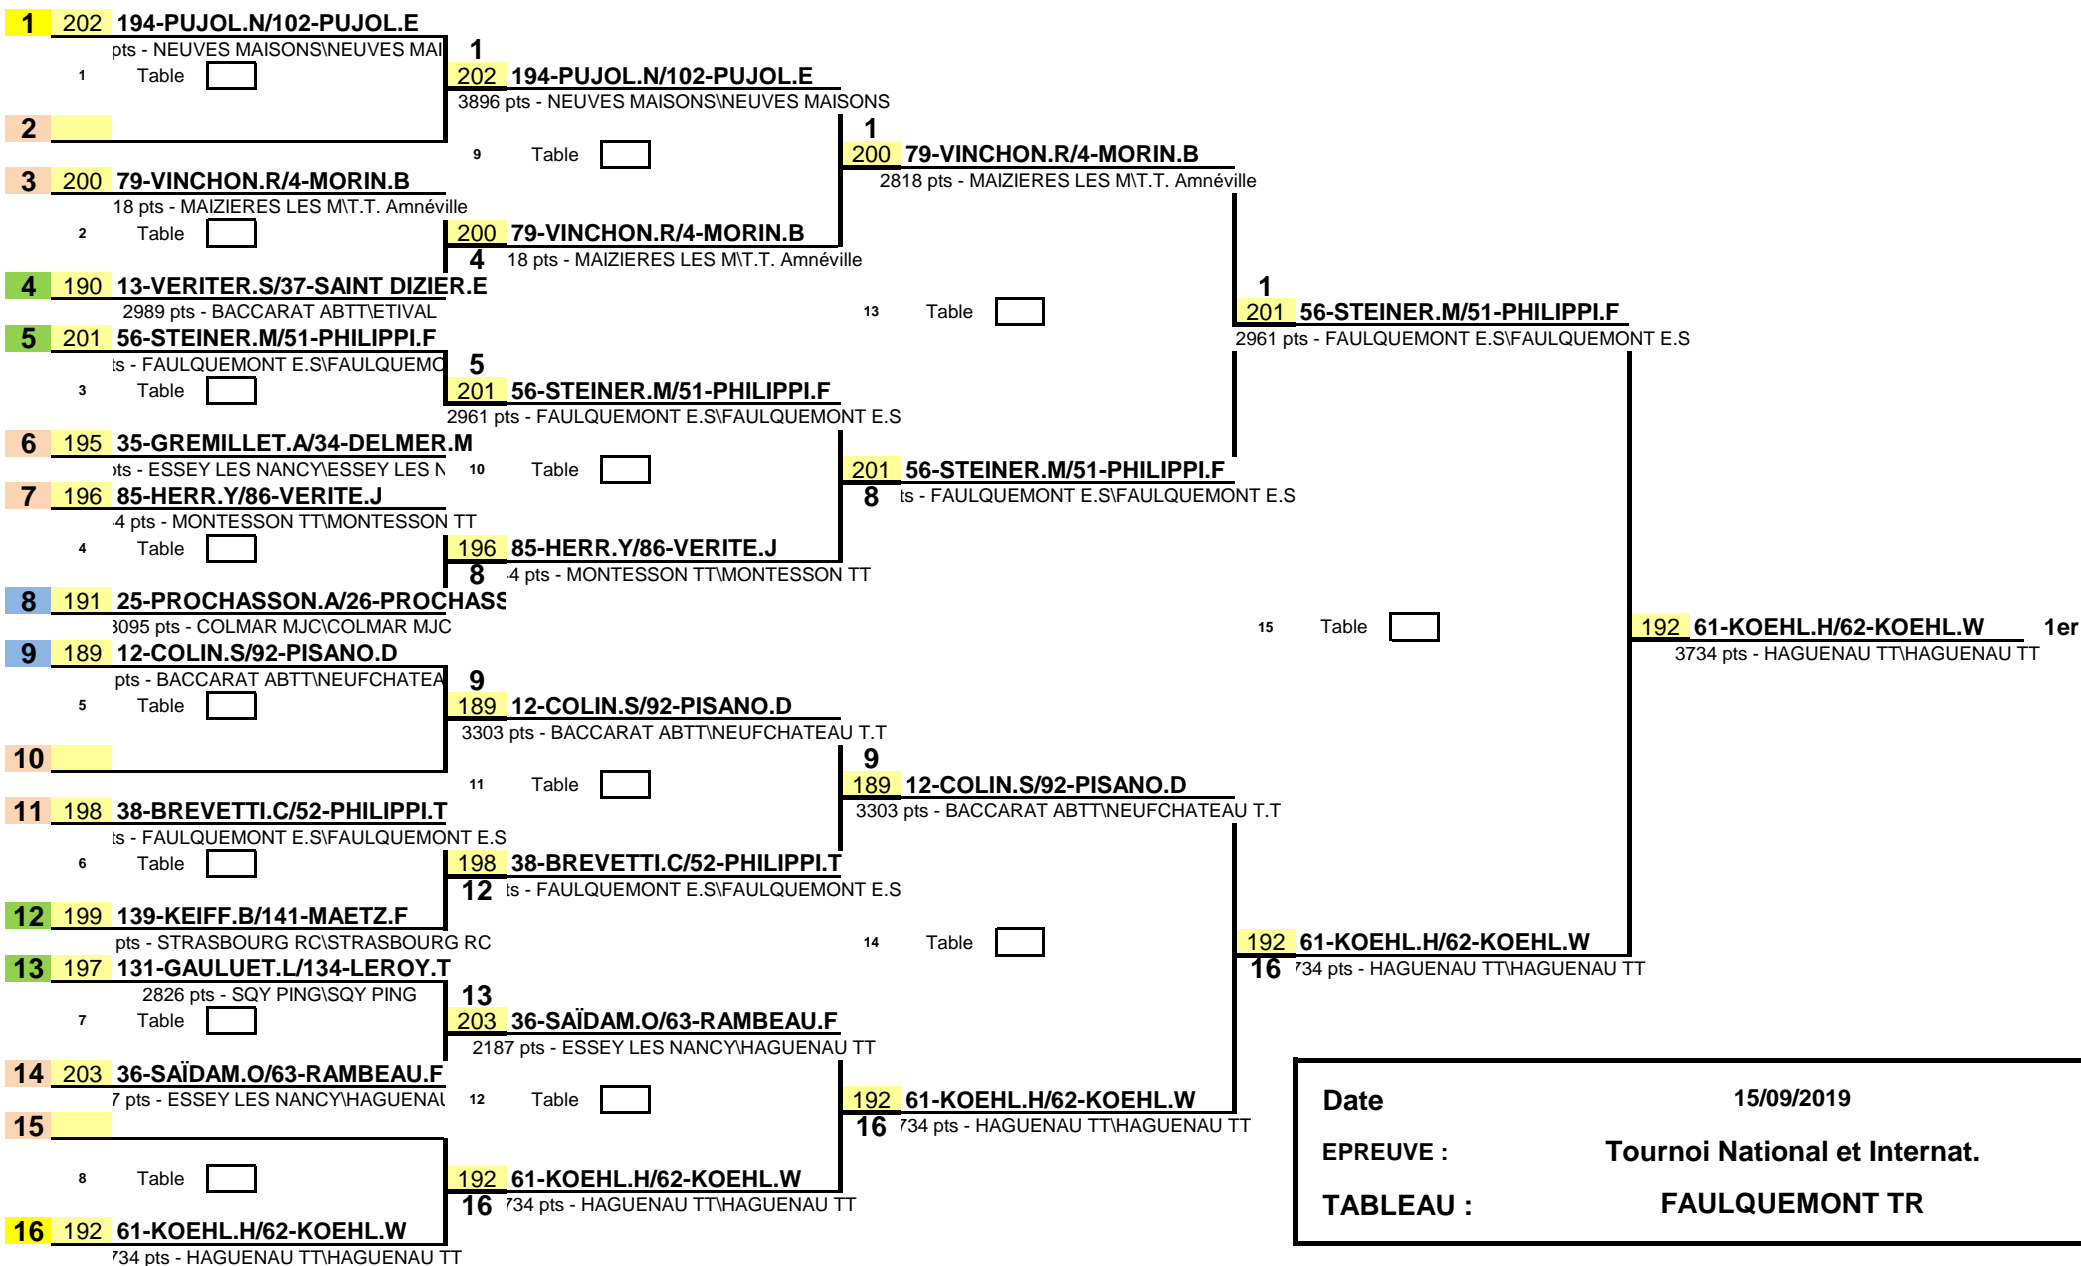

1/8 de Finale

1/4 de Finale

1/2 Finale

Finale

| | |
|-----------|-------------------------------|
| Date | 15/09/2019 |
| EPREUVE : | Tournoi National et Internat. |
| TABLEAU : | FAULQUEMONT TR |