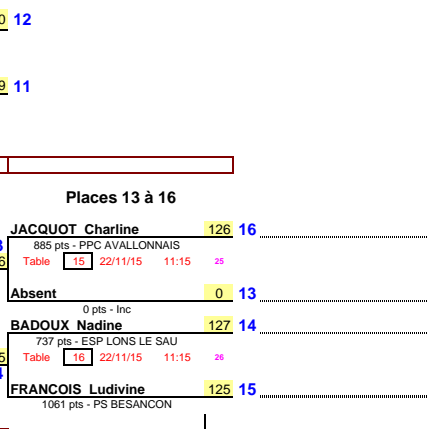

Places 9ème/10ème Places 9 à 12 Places 9 à 16 1/8 de Finale 1/4 de Finale 1/2 Finale Finale

Places 11ème/12ème

Places 13ème/14ème

Places 15ème/16ème

Places 13 à 16

Date 21 novembre 2015
EPREUVE : Critérium fédéral
TABLEAU : Elite Dames

Places 3ème/4ème

Places 5 à 8

Places 5ème/6ème

Places 7ème/8ème