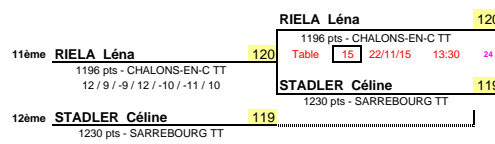

Places 9ème/10ème Places 9 à 12 Places 9 à 16 1/8 de Finale 1/4 de Finale 1/2 Finale Finale

Places 11ème/12ème

Places 13ème/14ème

Places 15ème/16ème

Places 13 à 16

Date 21 novembre 2015
EPREUVE : Critérium fédéral
TABLEAU : Elite Dames

Places 3ème/4ème

Places 5 à 8

Places 5ème/6ème

Places 7ème/8ème