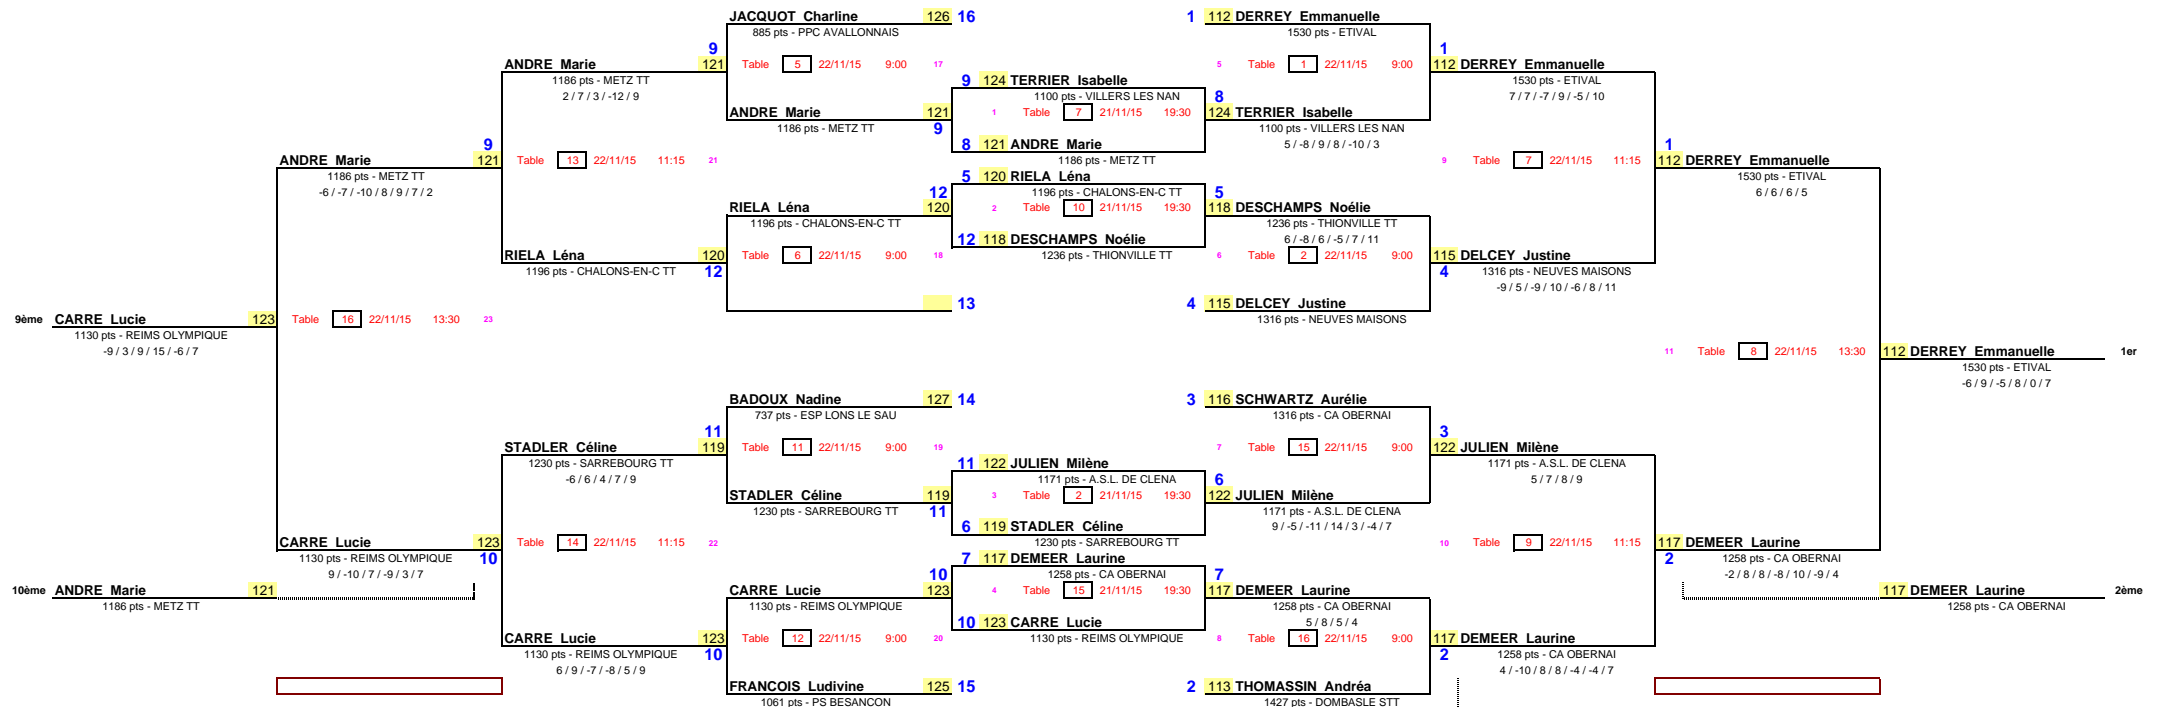

Places 9ème/10ème Places 9 à 12 Places 9 à 16 1/8 de Finale 1/4 de Finale 1/2 Finale Finale

Places 11ème/12ème

Places 13ème/14ème

Places 15ème/16ème

Places 13 à 16

Date 21 novembre 2015
EPREUVE : Critérium fédéral
TABLEAU : Elite Dames

Places 3ème/4ème

Places 5 à 8

Places 5ème/6ème

Places 7ème/8ème