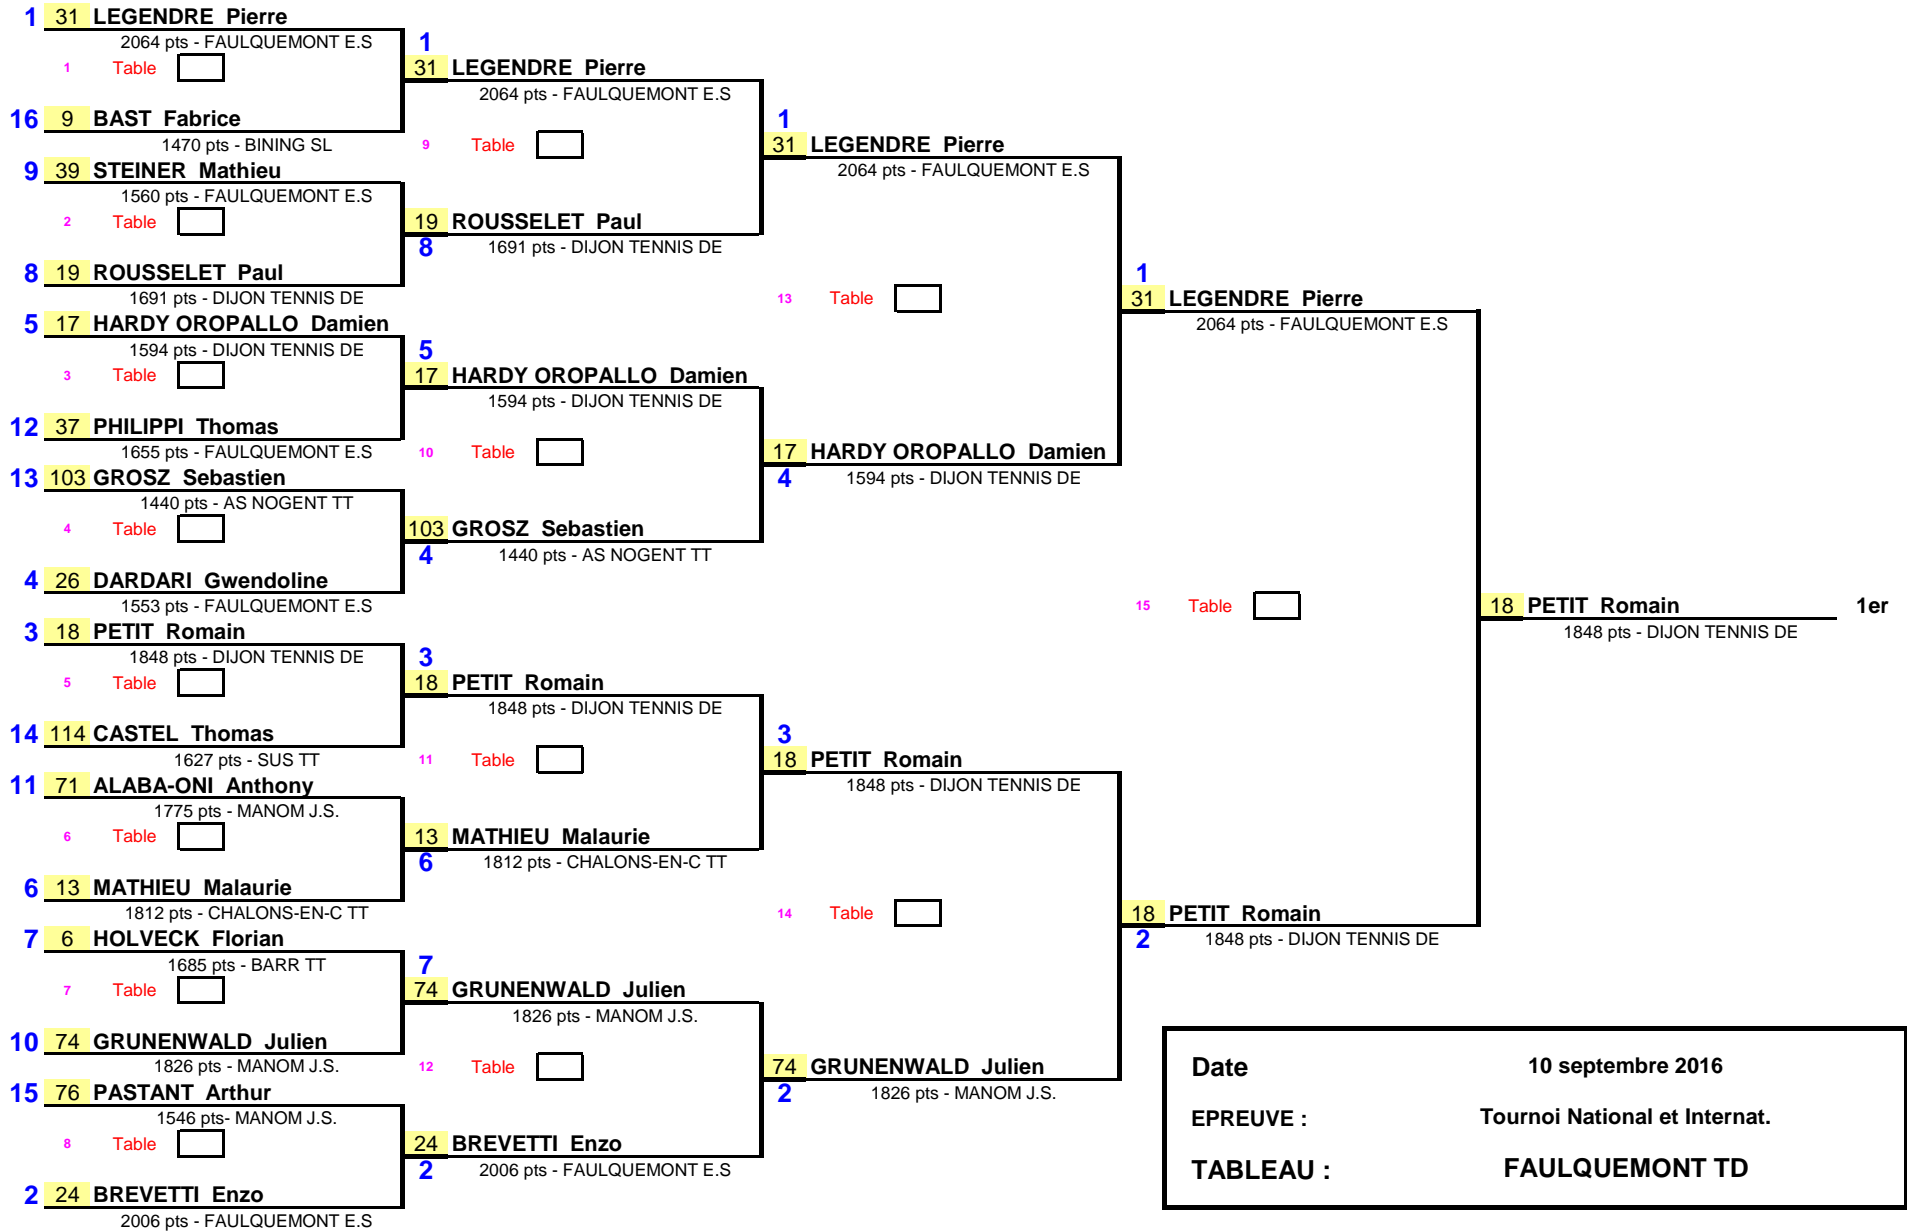

1/8 de Finale

1/4 de Finale

1/2 Finale

Finale

Date	10 septembre 2016
EPREUVE :	Tournoi National et Internat.
TABLEAU :	FAULQUEMONT TD