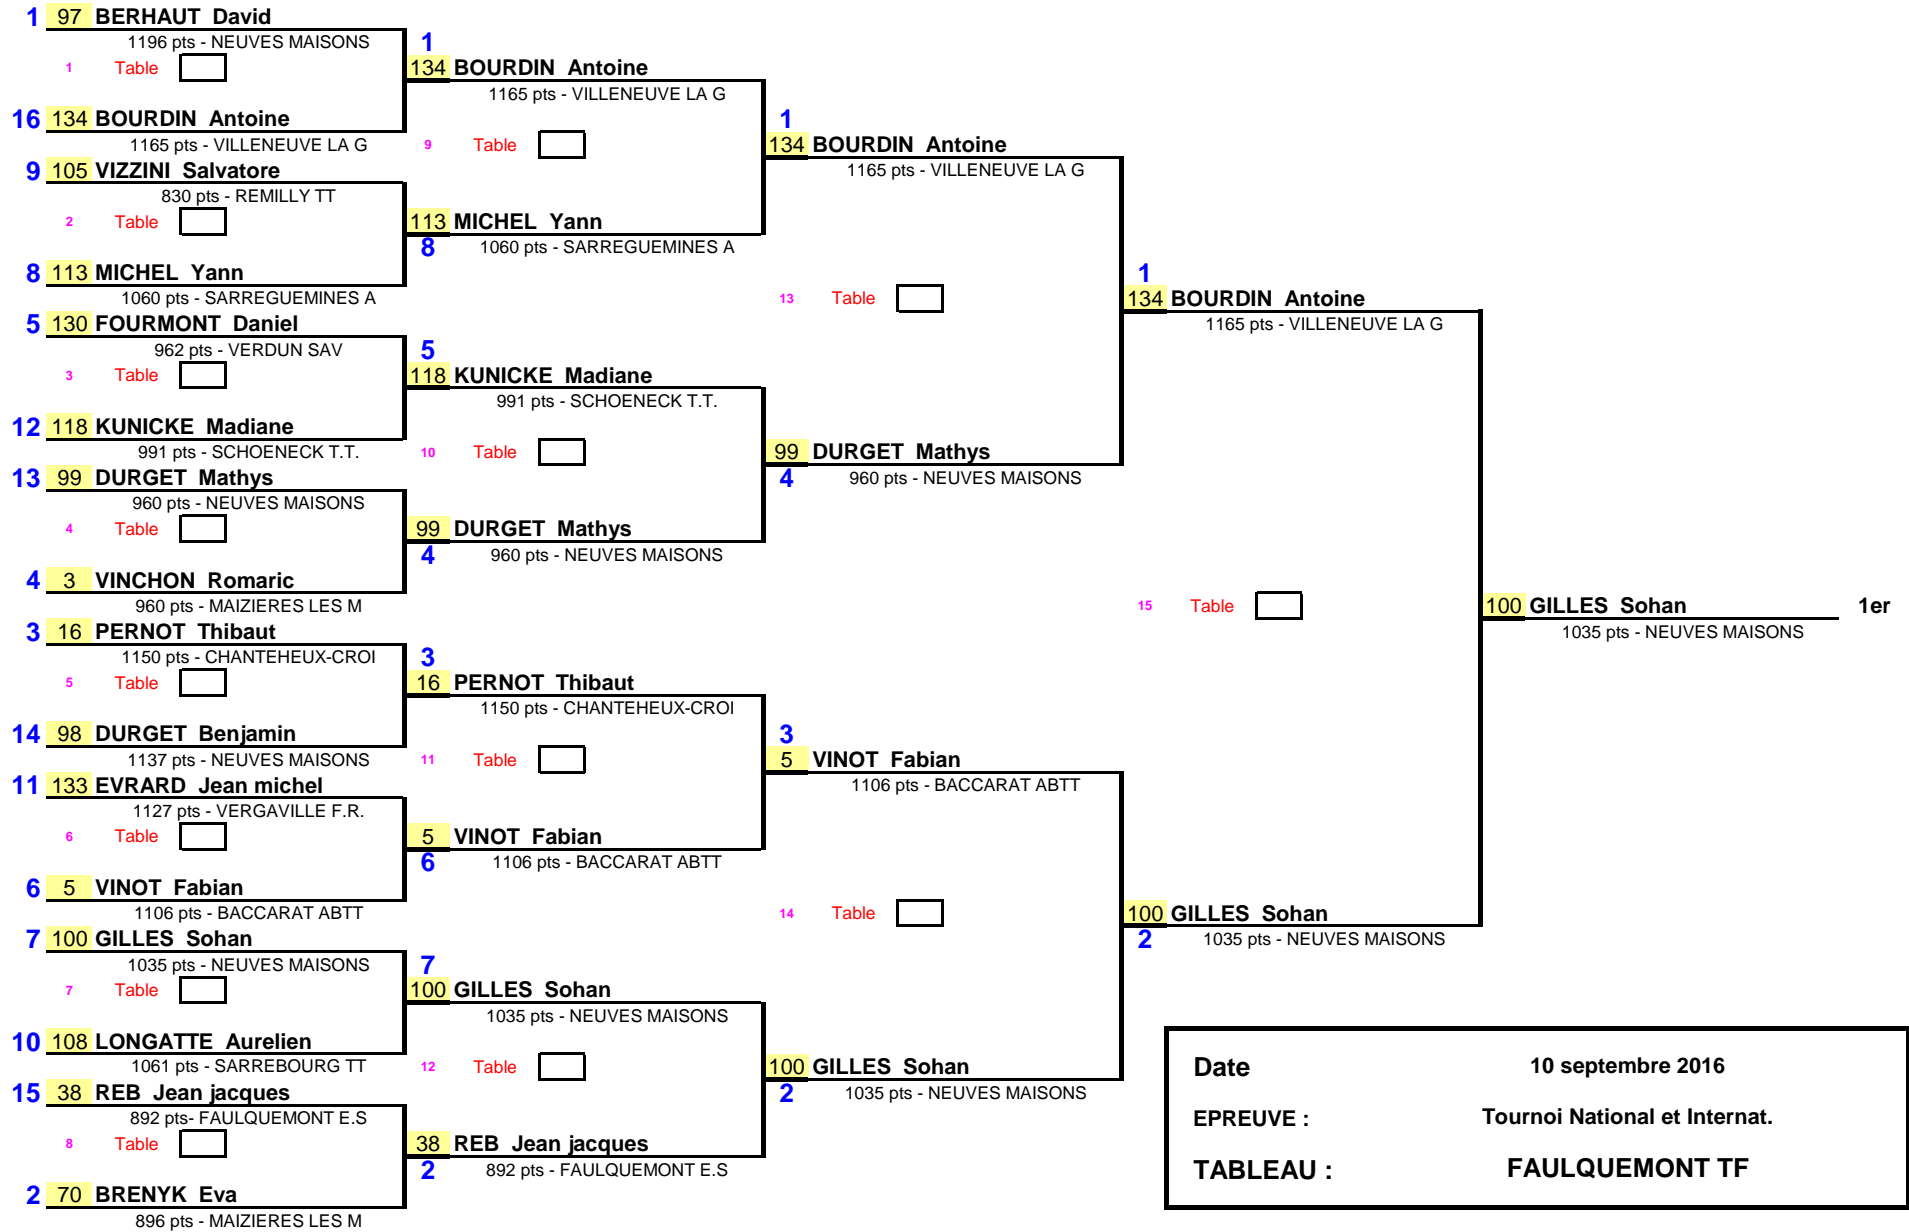

1/8 de Finale

1/4 de Finale

1/2 Finale

Finale

Date	10 septembre 2016
EPREUVE :	Tournoi National et Internat.
TABLEAU :	FAULQUEMONT TF