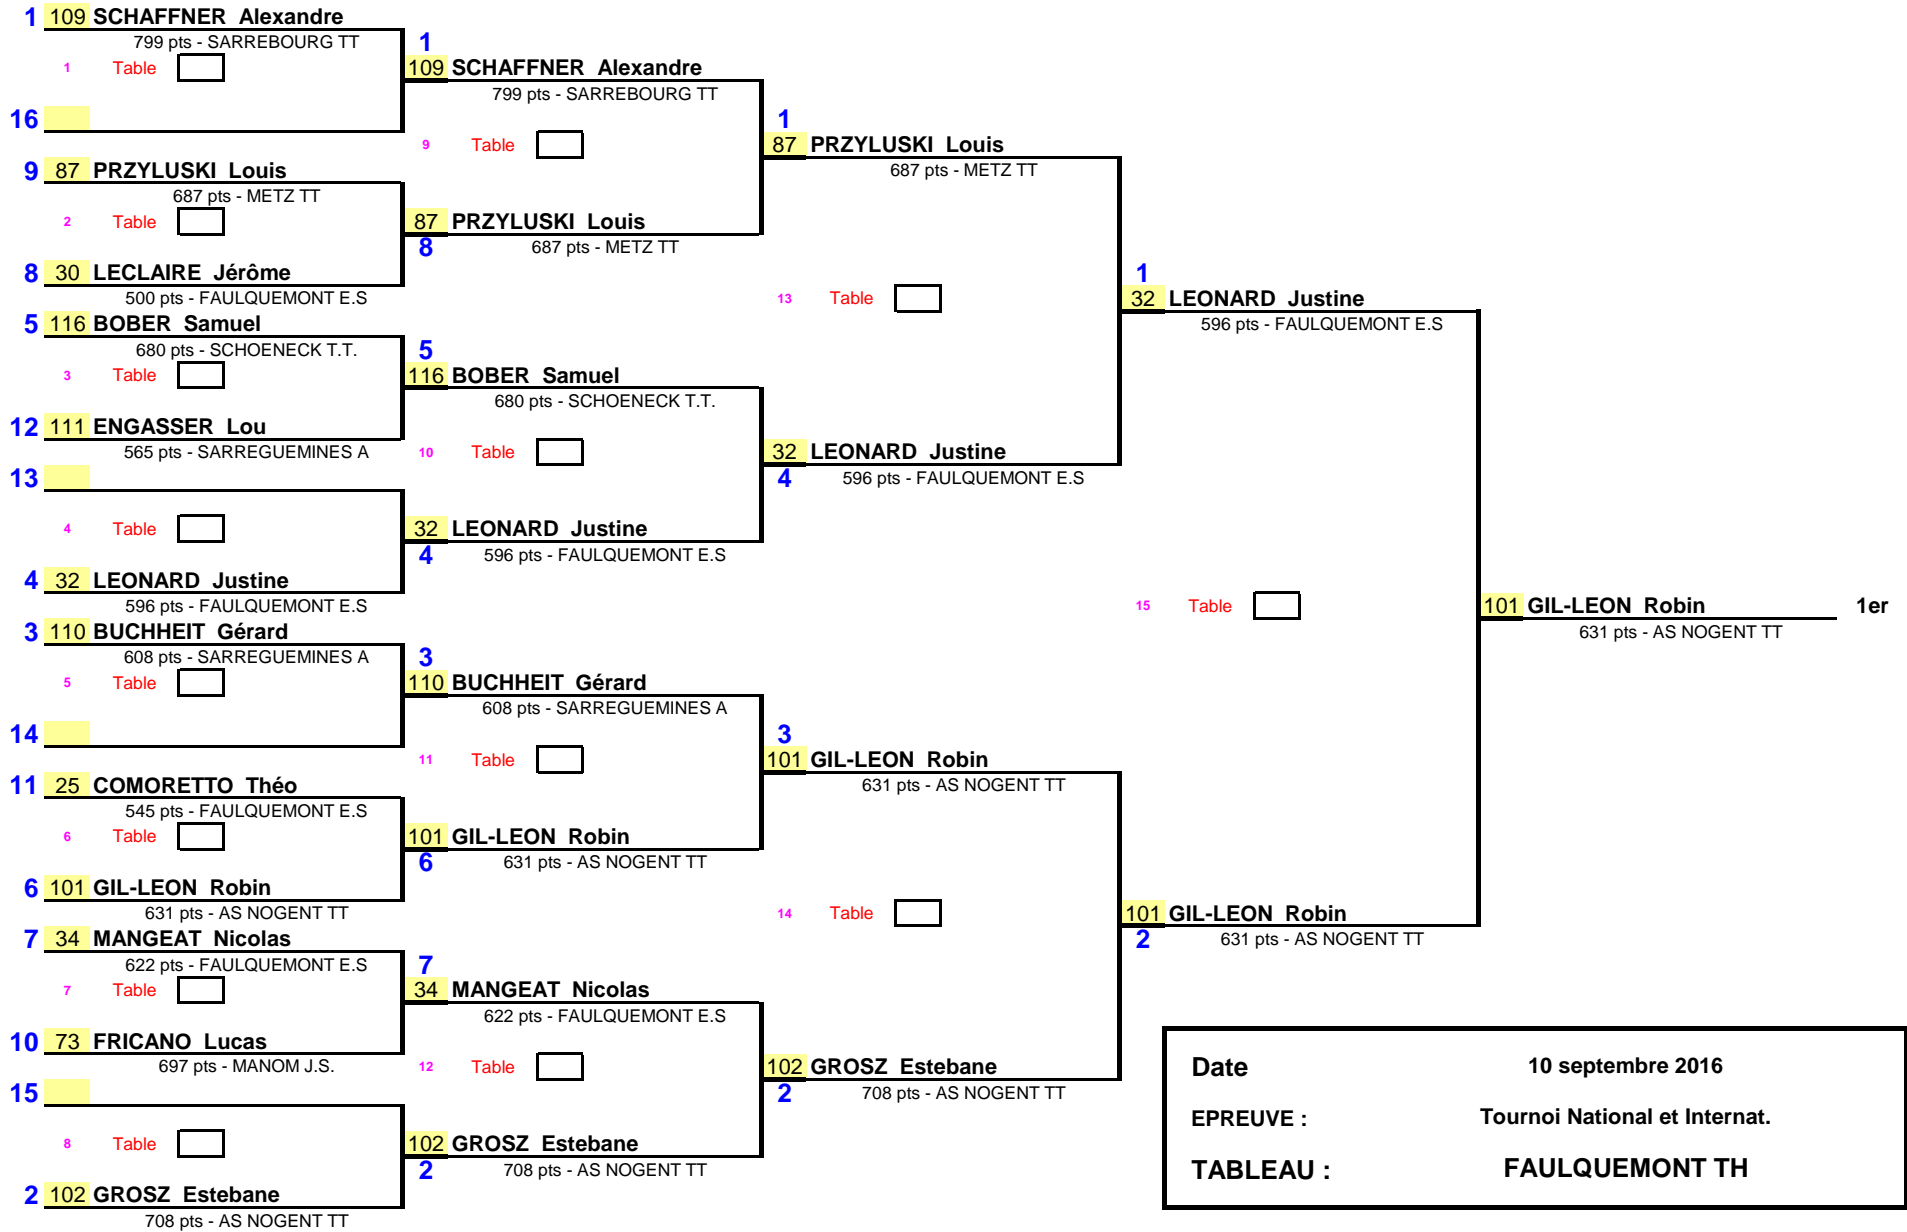

1/8 de Finale

1/4 de Finale

1/2 Finale

Finale

Date	10 septembre 2016
EPREUVE :	Tournoi National et Internat.
TABLEAU :	FAULQUEMONT TH