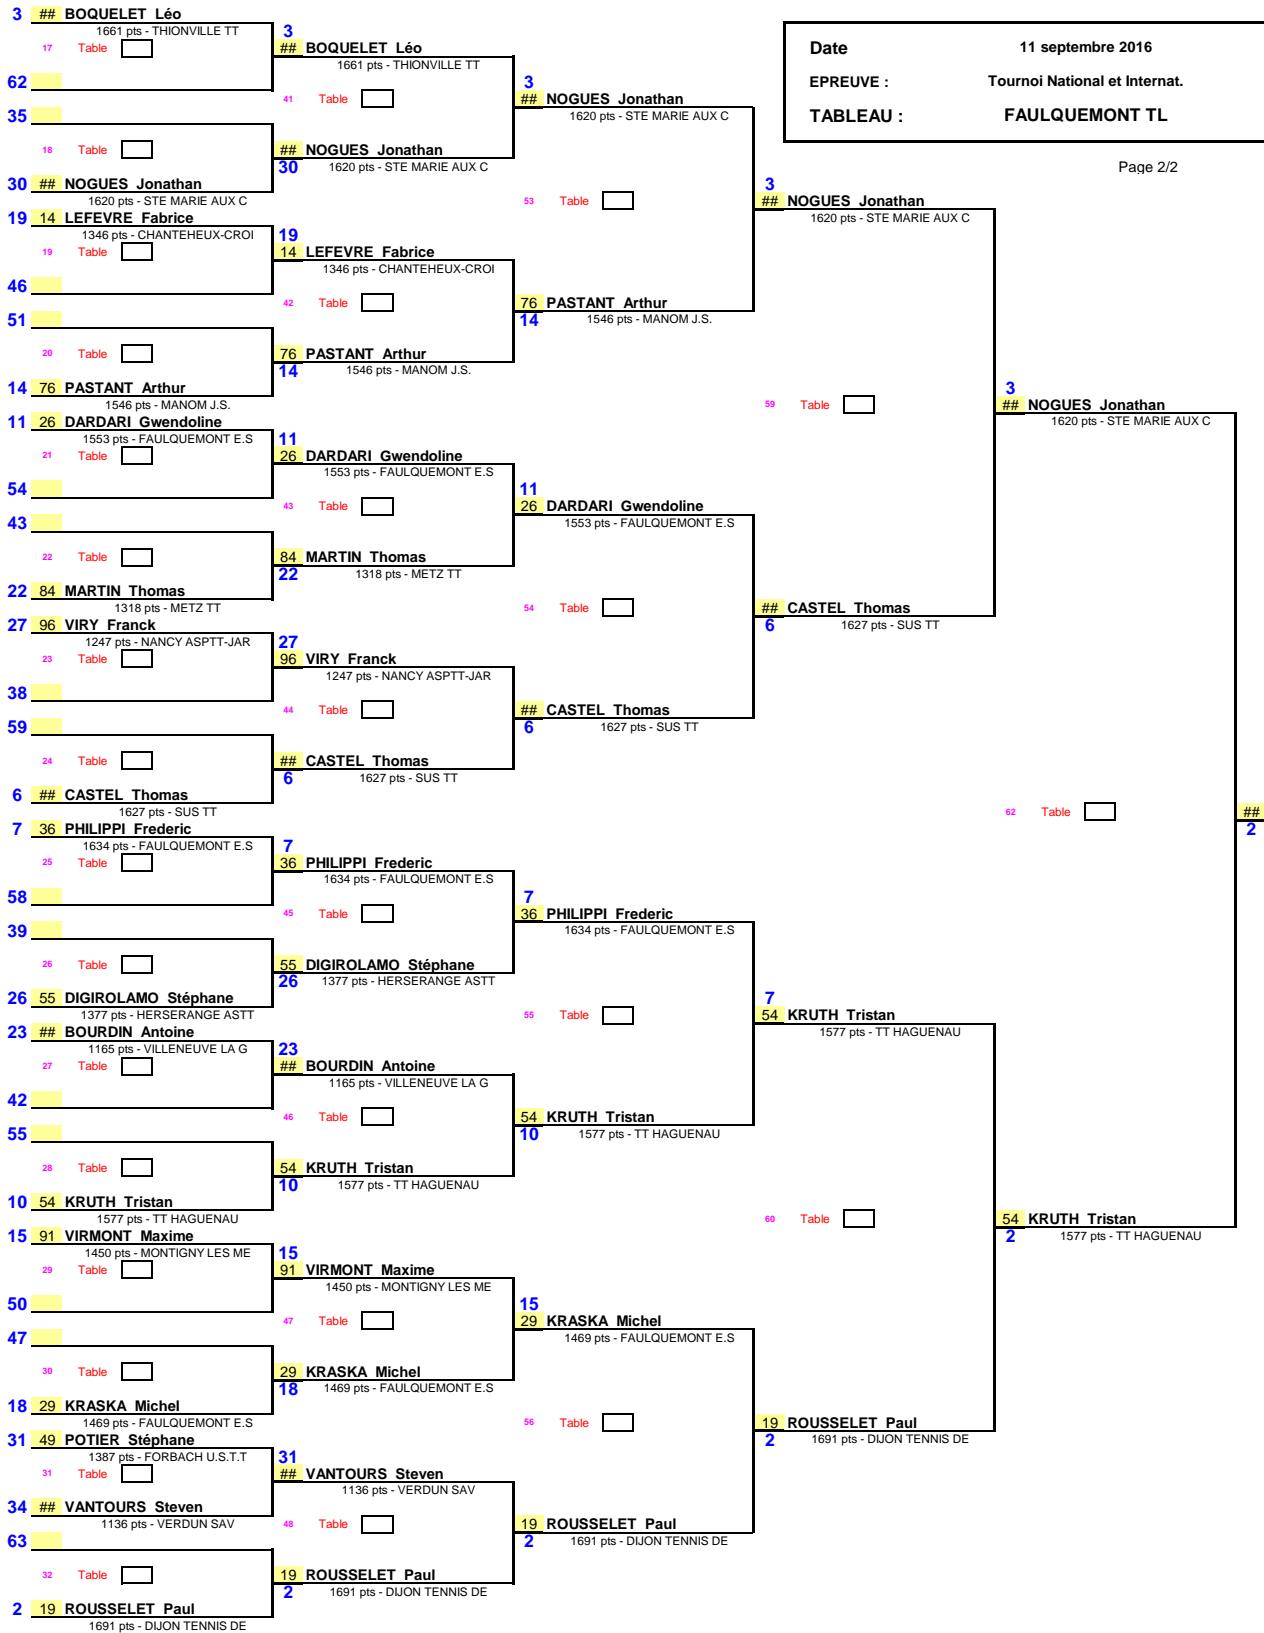

Date 11 septembre 2016  
 EPREUVE : Tournoi National et Internat.  
 TABLEAU : FAULQUEMONT TL

Page 2/2

1/8 de Finale      1/4 de Finale      1/2 Finale      Finale

Date : 11 septembre 2016  
 EPREUVE : Tournoi National et Internat.  
 TABLEAU : FAULQUEMONT TL