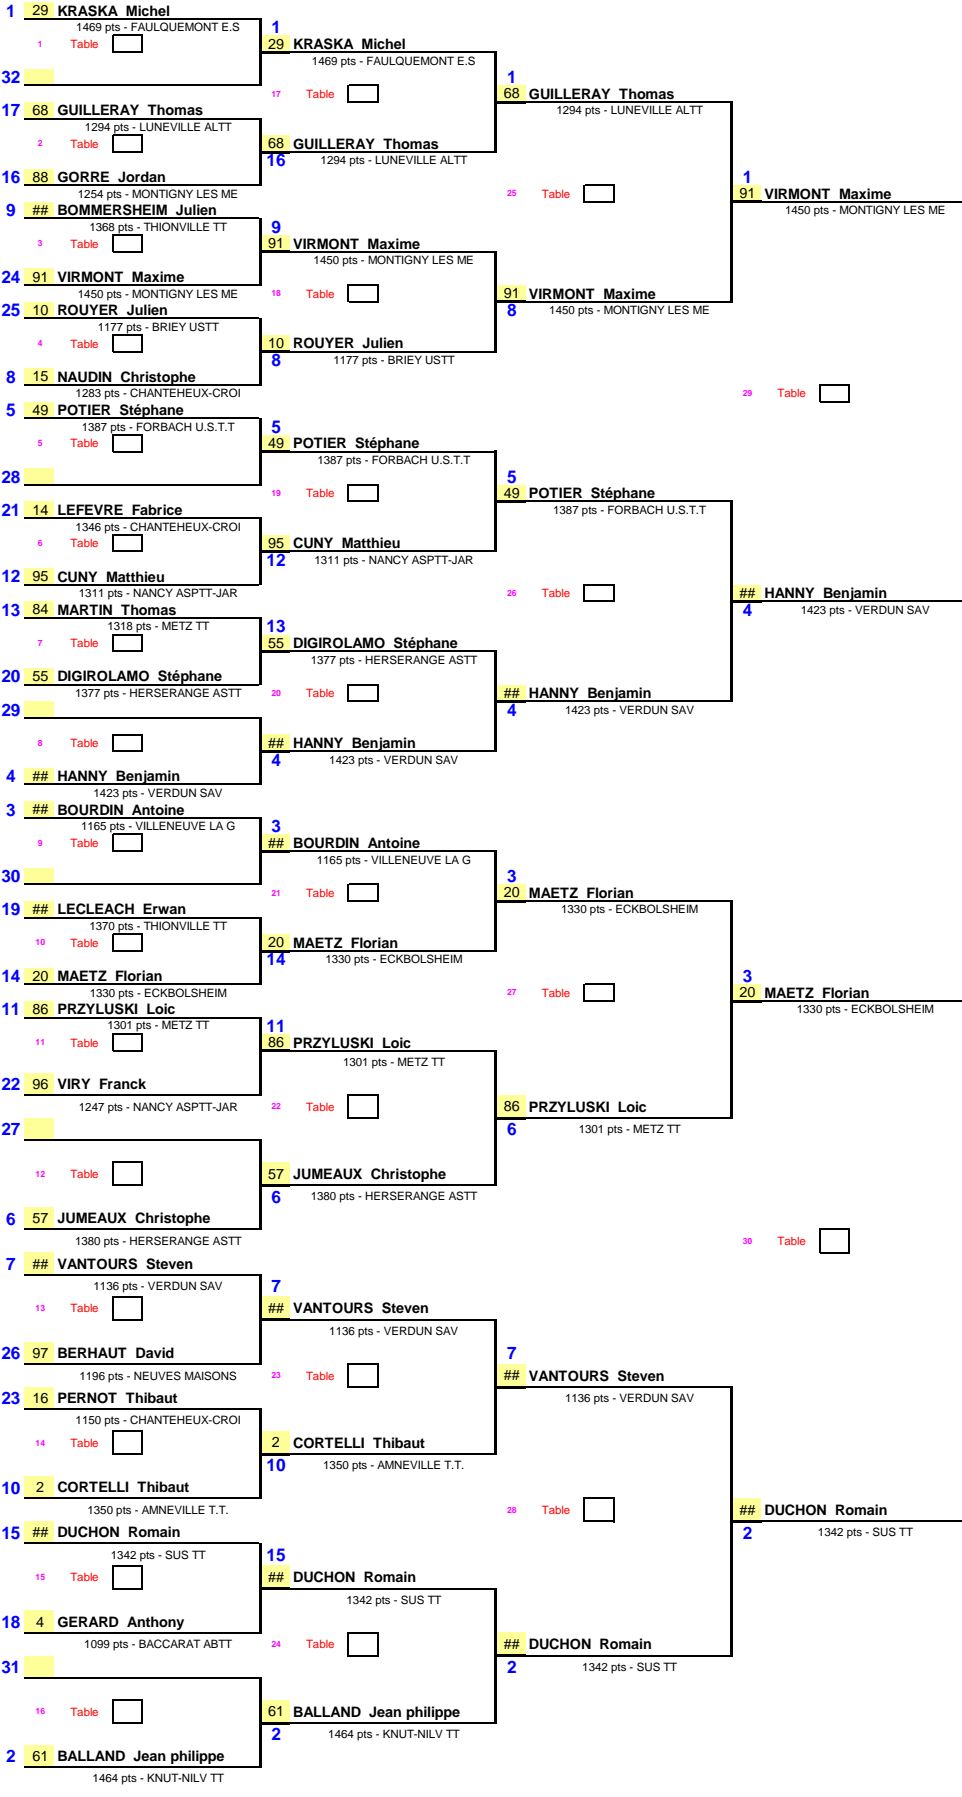

1/16ème de Finale 1/8ème de Finale 1/4 de Finale 1/2 Finale Finale

Date : 11 septembre 2016
 EPREUVE : Tournoi National et Internat.
 TABLEAU : FAULQUEMONT TM