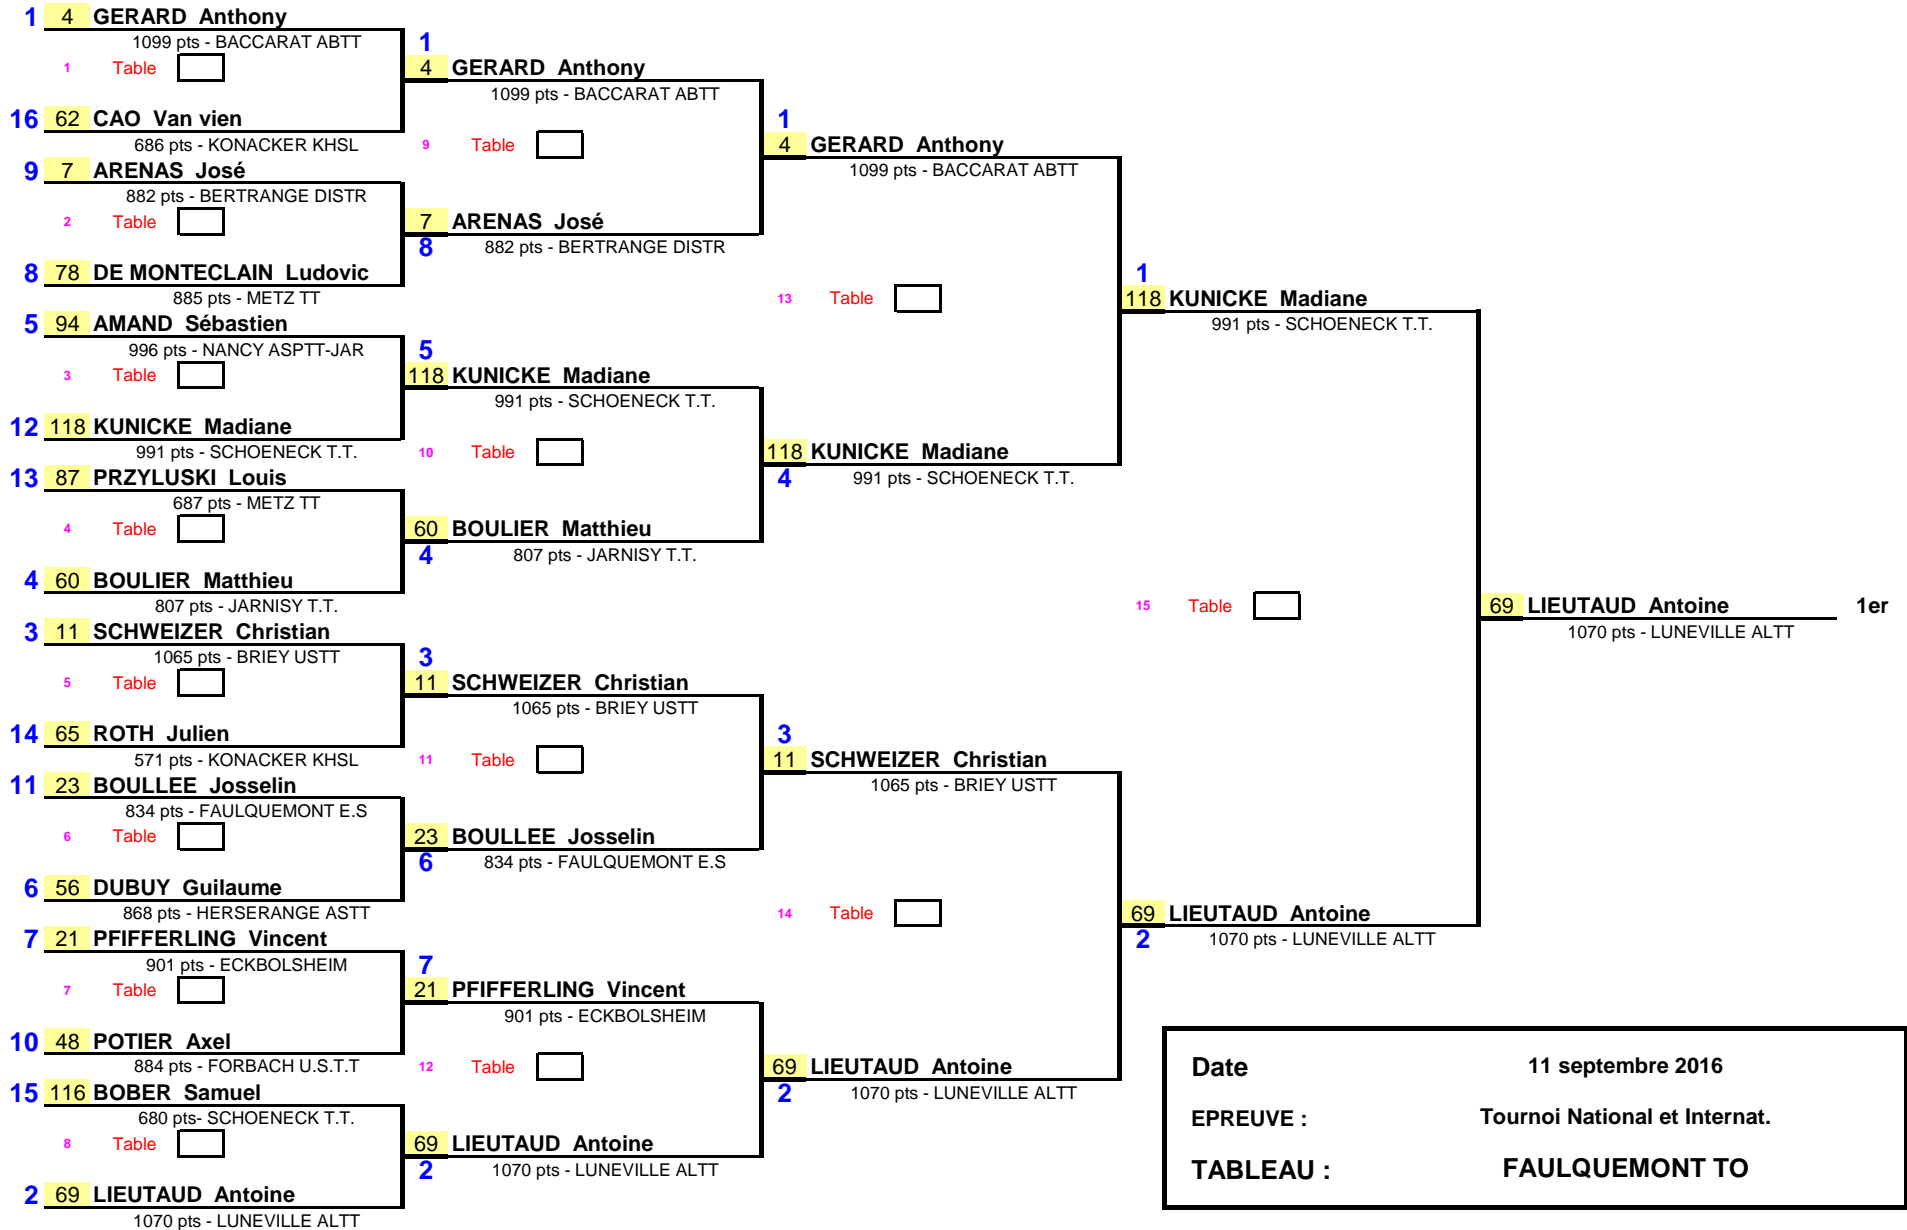

1/8 de Finale

1/4 de Finale

1/2 Finale

Finale

Date	11 septembre 2016
EPREUVE :	Tournoi National et Internat.
TABLEAU :	FAULQUEMONT TO