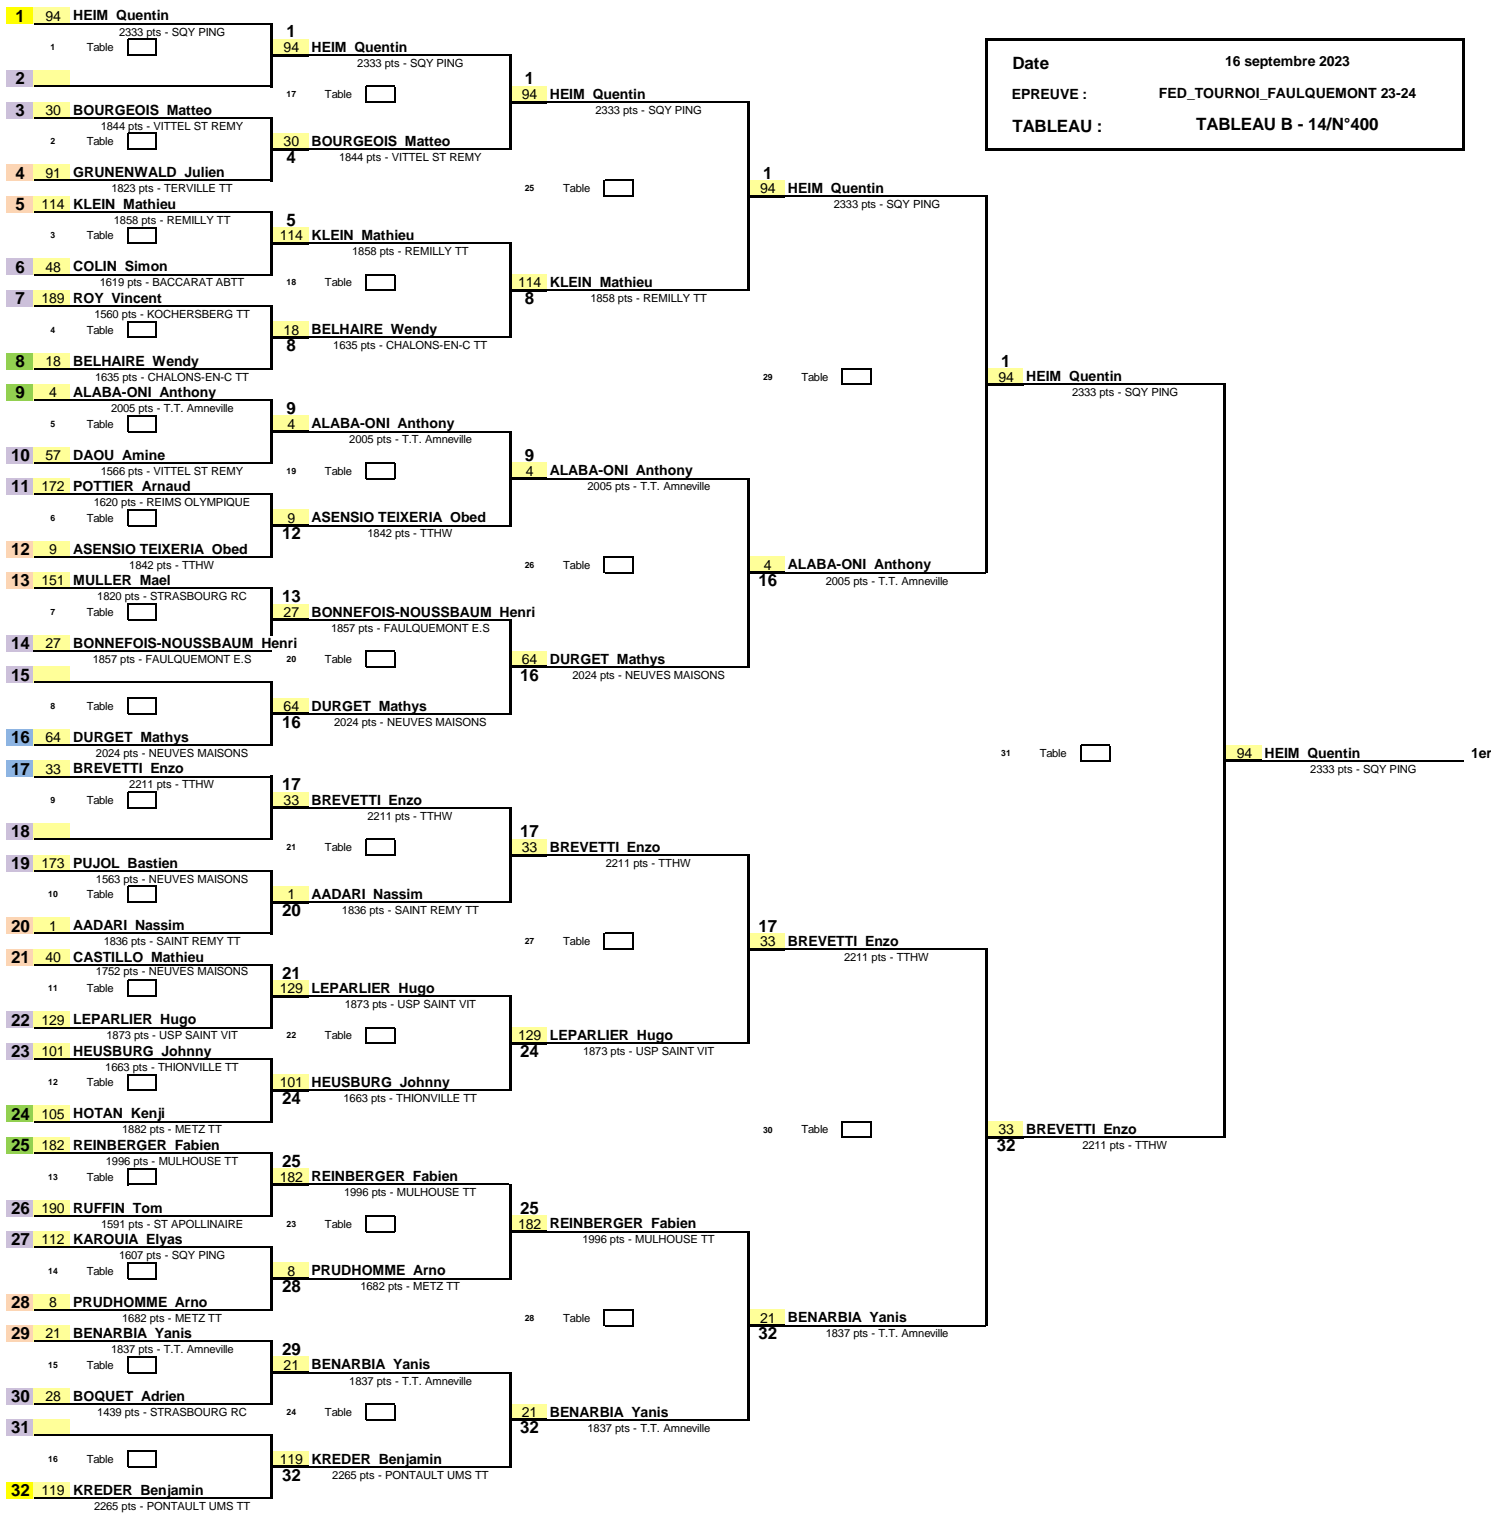

1/16ème de Finale 1/8ème de Finale 1/4 de Finale 1/2 Finale Finale

Date : 16 septembre 2023
 EPREUVE : FED_TOURNOI_FAULQUEMONT 23-24
 TABLEAU : TABLEAU B - 14/N°400