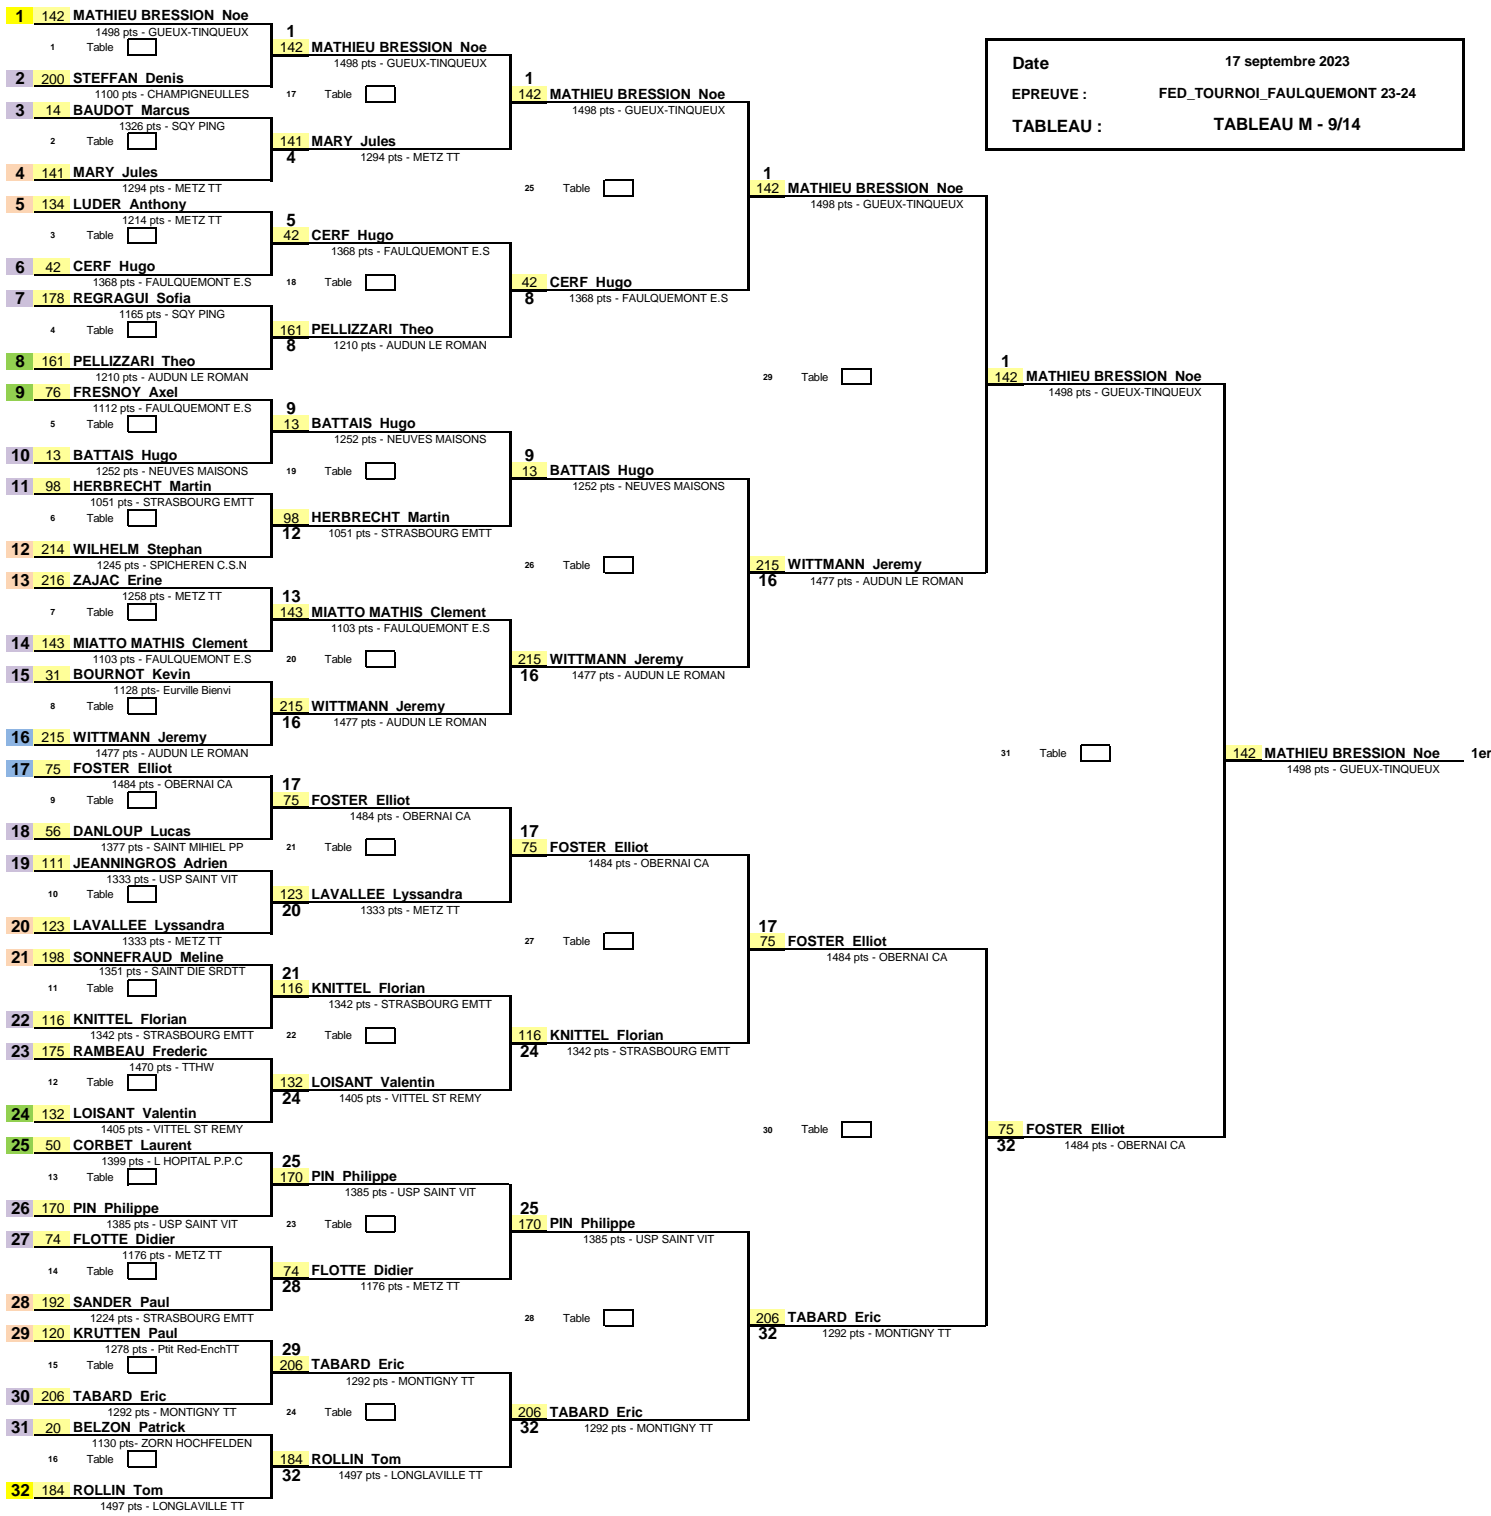

1/16ème de Finale 1/8ème de Finale 1/4 de Finale 1/2 Finale Finale

Date : 17 septembre 2023
 EPREUVE : FED_TOURNOI_FAULQUEMONT 23-24
 TABLEAU : TABLEAU M - 9/14